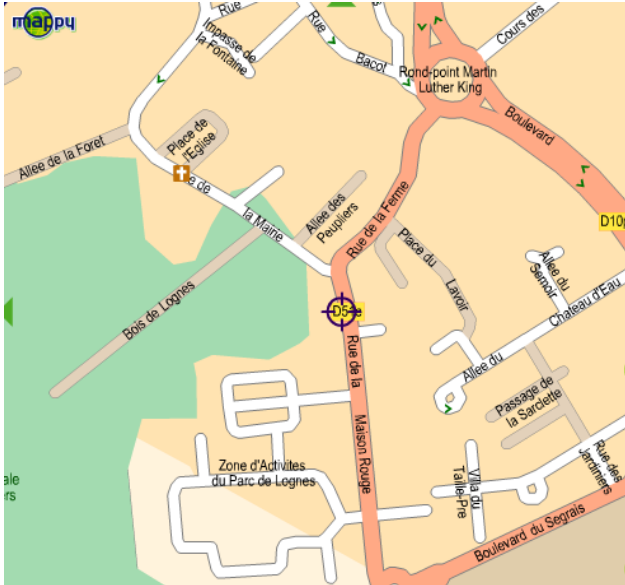

PLAN D'ACCES A JSInfo

8 rue de la Maison Rouge 77185 Lognes - tél. 01.60.17.34.21 Fax 01.60.17.27.58

Par voiture en arrivant :

- De Paris : prendre autoroute A4 direction Metz-Nancy, Sortie « Noisiel-Torcy », suivre l'échangeur à gauche direction « Noisiel-Torcy », puis prendre à droite « Lognes », au feu prendre à droite, au 1er rond-point à droite, au 2e rond-point à droite (niveau de l'hôtel Mercure - rue de la Ferme), puis suivre la rue de la Maison Rouge jusqu'au 6-8.
- De Metz-Nancy : Autoroute A4, sortie « Lognes », au 1er rond-point, prendre la direction « Lognes segrais », au 2e rond-point (après être passé devant Leroy-Merlin), prendre le boulevard du segrais sur la gauche (attention le bd part sur la droite et la gauche), aller tout au bout du boulevard (passer 2 rond-points), et prendre à droite la Rue de la Maison rouge jusqu'au 6-8.

Par le TGV :

- Possibilité de descendre à la Gare de Lyon de Paris, puis récupérer le RER A et descendre à la Station Lognes, ou
- Possibilité de descendre à la gare TGV de Marne La Vallée, puis récupérer le RER A et descendre à la Station Lognes.

Par le RER :

- Prendre la ligne A du RER, Direction « Torcy » ou « Marne-la-vallée »
- Descendre à la Station Lognes, à 10 minutes à pied environ.

Du RER à pied: